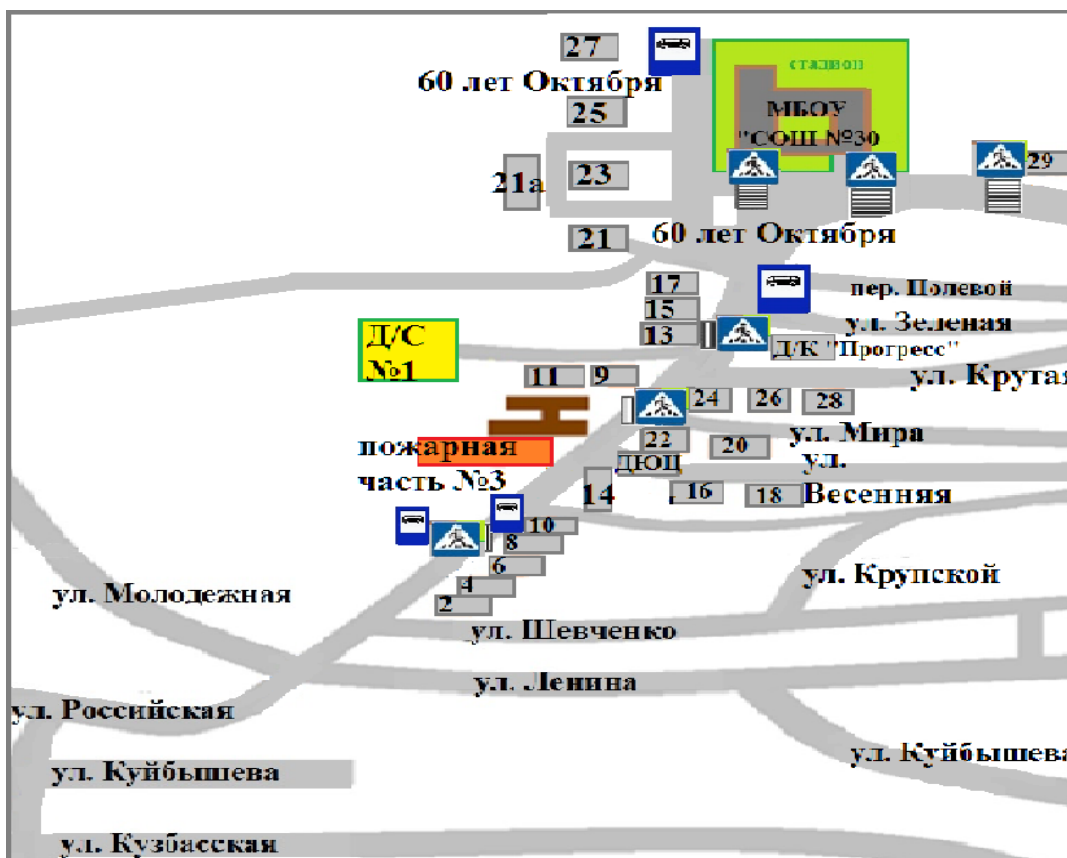

**Безопасный маршрут № 2 от коттеджей до МБОУ «СОШ № 30»
п. Малиновка ул. 60 лет Октября 19.**

-  - **автобусная остановка;**
-  - **пешеходный переход;**
-  - **Ж/Д переезд;**
-  - **направление движения учащихся.**

**Безопасный маршрут № 3 от ул. Кузбасской до МБОУ «СОШ № 30»
п. Малиновка ул. 60 лет Октября 19.**

-  - автобусная остановка;
-  - пешеходный переход;
-  - Ж/Д переезд;
-  - направление движения учащихся.