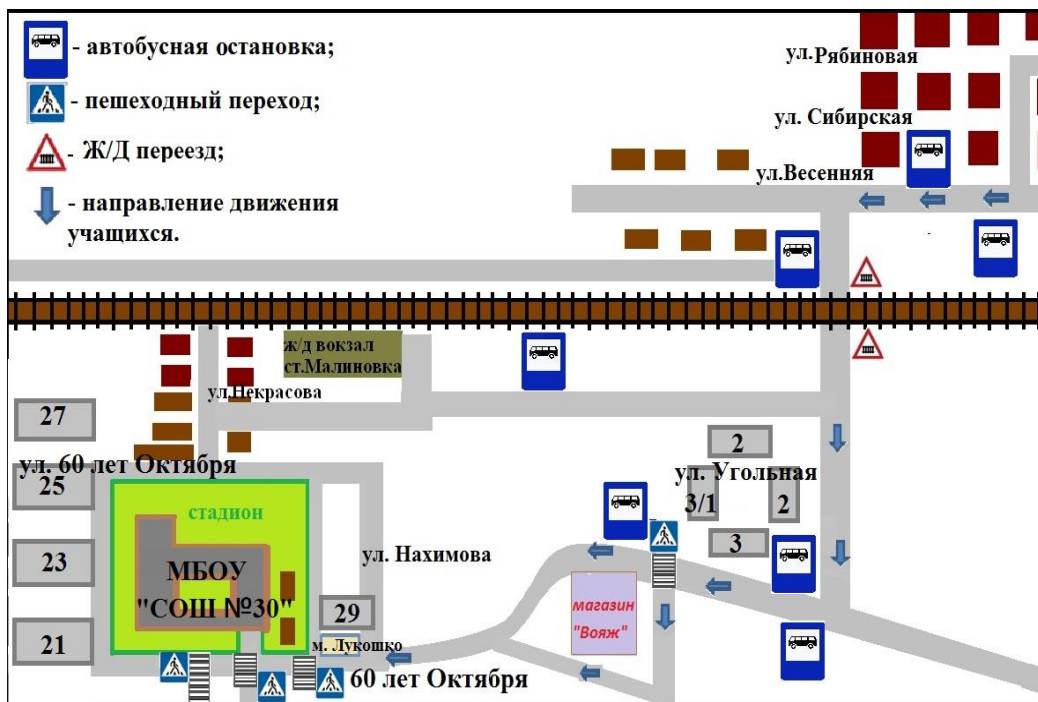

**Безопасный маршрут № 2 от коттеджей до МБОУ «СОШ № 30»
п. Малиновка ул. 60 лет Октября 19.**

-  - **автобусная остановка;**
-  - **пешеходный переход;**
-  - **Ж/Д переезд;**
-  - **направление движения учащихся.**

**Безопасный маршрут № 3 от ул. Кузбасской до МБОУ «СОШ № 30»
п. Малиновка ул. 60 лет Октября 19.**

-  - автобусная остановка;
-  - пешеходный переход;
-  - Ж/Д переезд;
-  - направление движения учащихся.